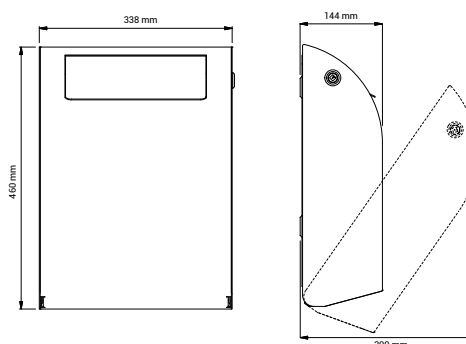

## 279

11 l kapacitet  
Klafflock  
2 års garanti

Robust papperskorg/hygienbox med en kapacitet på 11 l. Lyftbart klafflock ger möjlighet för ett rymligt inkast. Innerspann i rostfritt stål för avfallspåsar. Stainless Design är en komplett produktserie för kommersiella toaletter, där kvalitet och estetik är viktigt. Hela serien är tillverkad av hållbara kvalitetsmaterial och har en unik design med en elegant välvd kåpa i borstat, rostfritt stål.

### Tekniska data

<b>Typ</b>	<b>STAINLESS DESIGN PAPPERSKORG</b> Prod. No.: 283  Papperskorg
<b>Mått</b>	H: 460 mm x B: 338 mm x D: 144 mm
<b>Mått, inkast</b>	H: 87 mm X B: 248 mm
<b>Material</b>	1,5 mm borstat, rostfritt stål, AISI 304
<b>Kapacitet</b>	11 l
<b>Nettovikt</b>	8 kg
<b>Produktbeskrivning</b>	Papperskorg/hygienbox i 1,5 mm borstat, rostfritt stål, AISI 304, kapacitet: 11 l. Utrustad med klafflock och rostfri innerspann. Nettovikt: 8 kg. H: 460 mm x B: 338 mm x D: 144 mm / öppen front: 320 mm